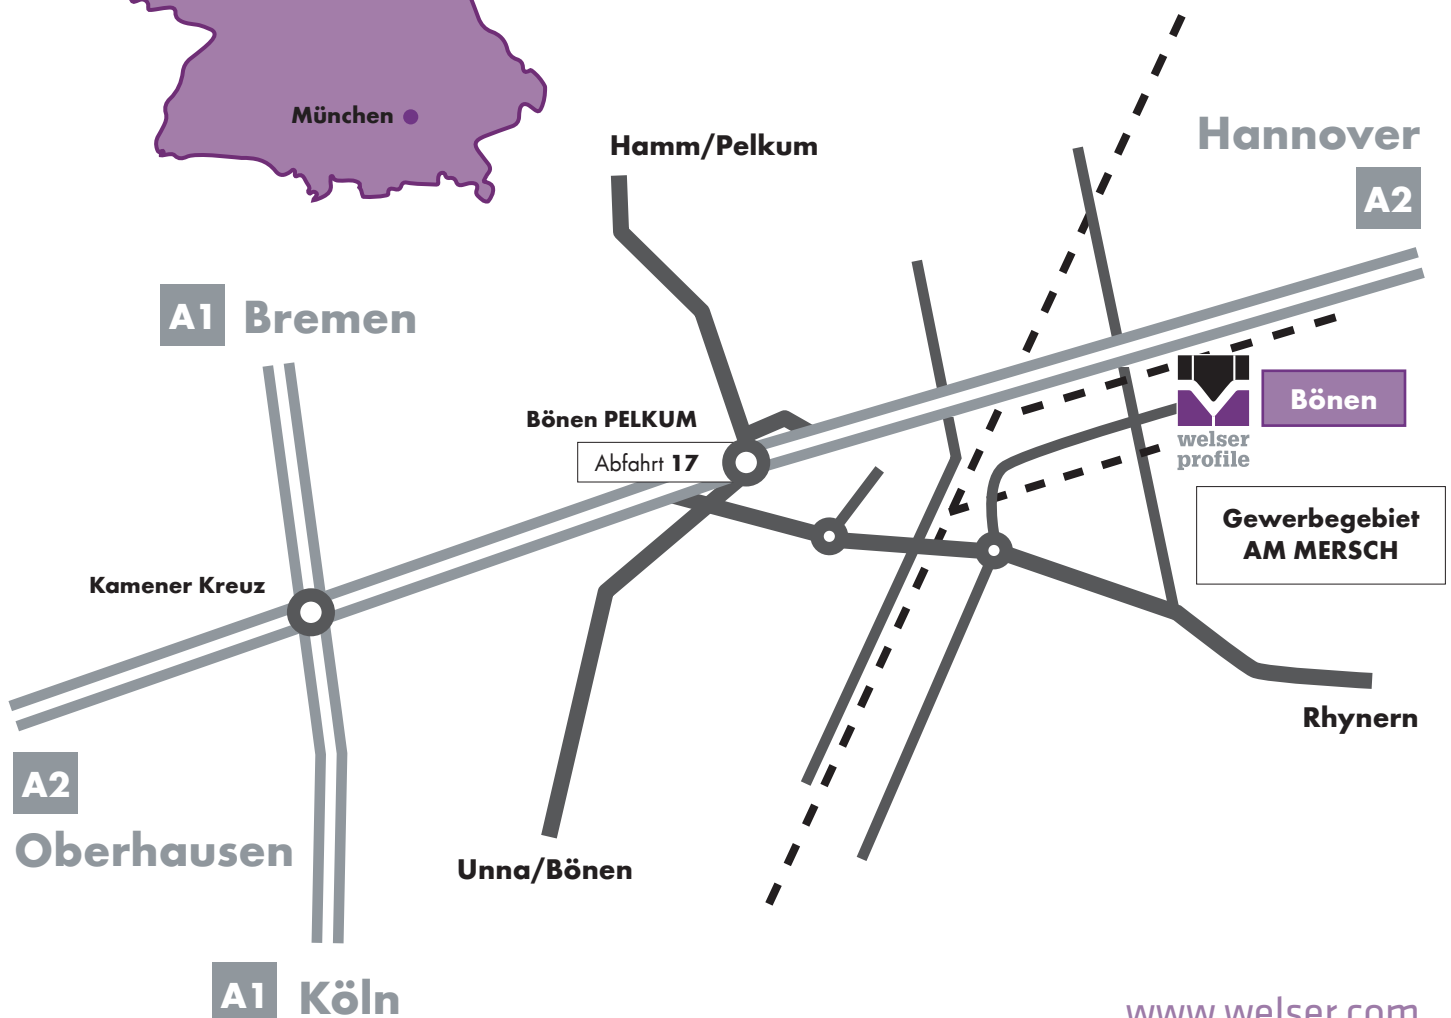

# Directions BÖNEN

# Access map BÖNEN

**Welsper Profile**  
**Deutschland GmbH**  
Edisonstraße 23  
D-59199 Bönien / Germany  
Tel (+49 2383) 914-0  
Fax (+49 2383) 914-5555  
de@welsper.com