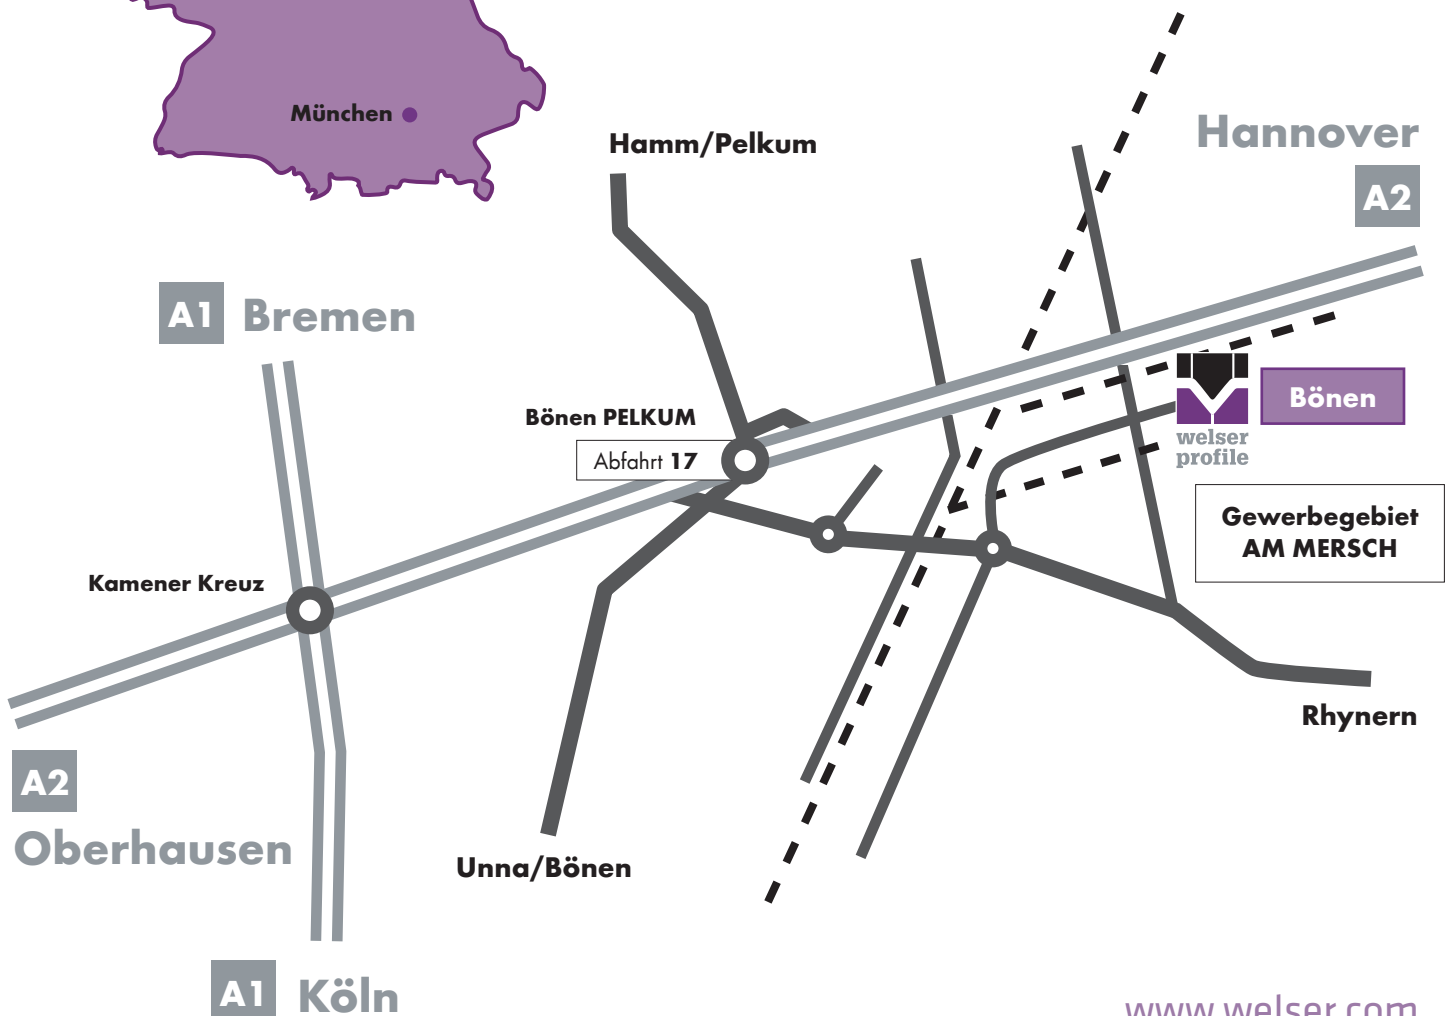

Directions BÖNEN

Welser Profile Deutschland GmbH

Edisonstraße 23
D-59199 Bönen / Germany
Tel (+49 2383) 914-0
Fax (+49 2383) 914-5555
de@welser.com

Access map BÖNEN

Welsers Profile
Deutschland GmbH
Edisonstraße 23
D-59199 Bönen / Germany
Tel (+49 2383) 914-0
Fax (+49 2383) 914-5555
de@welser.com

Resort map & Regulations

BÖNEN

	
 ENTER AT YOUR OWN RISK	 Zutritt für Unbefugte verboten
	
	
	
	
	<p>Don't smoke in the whole area</p>