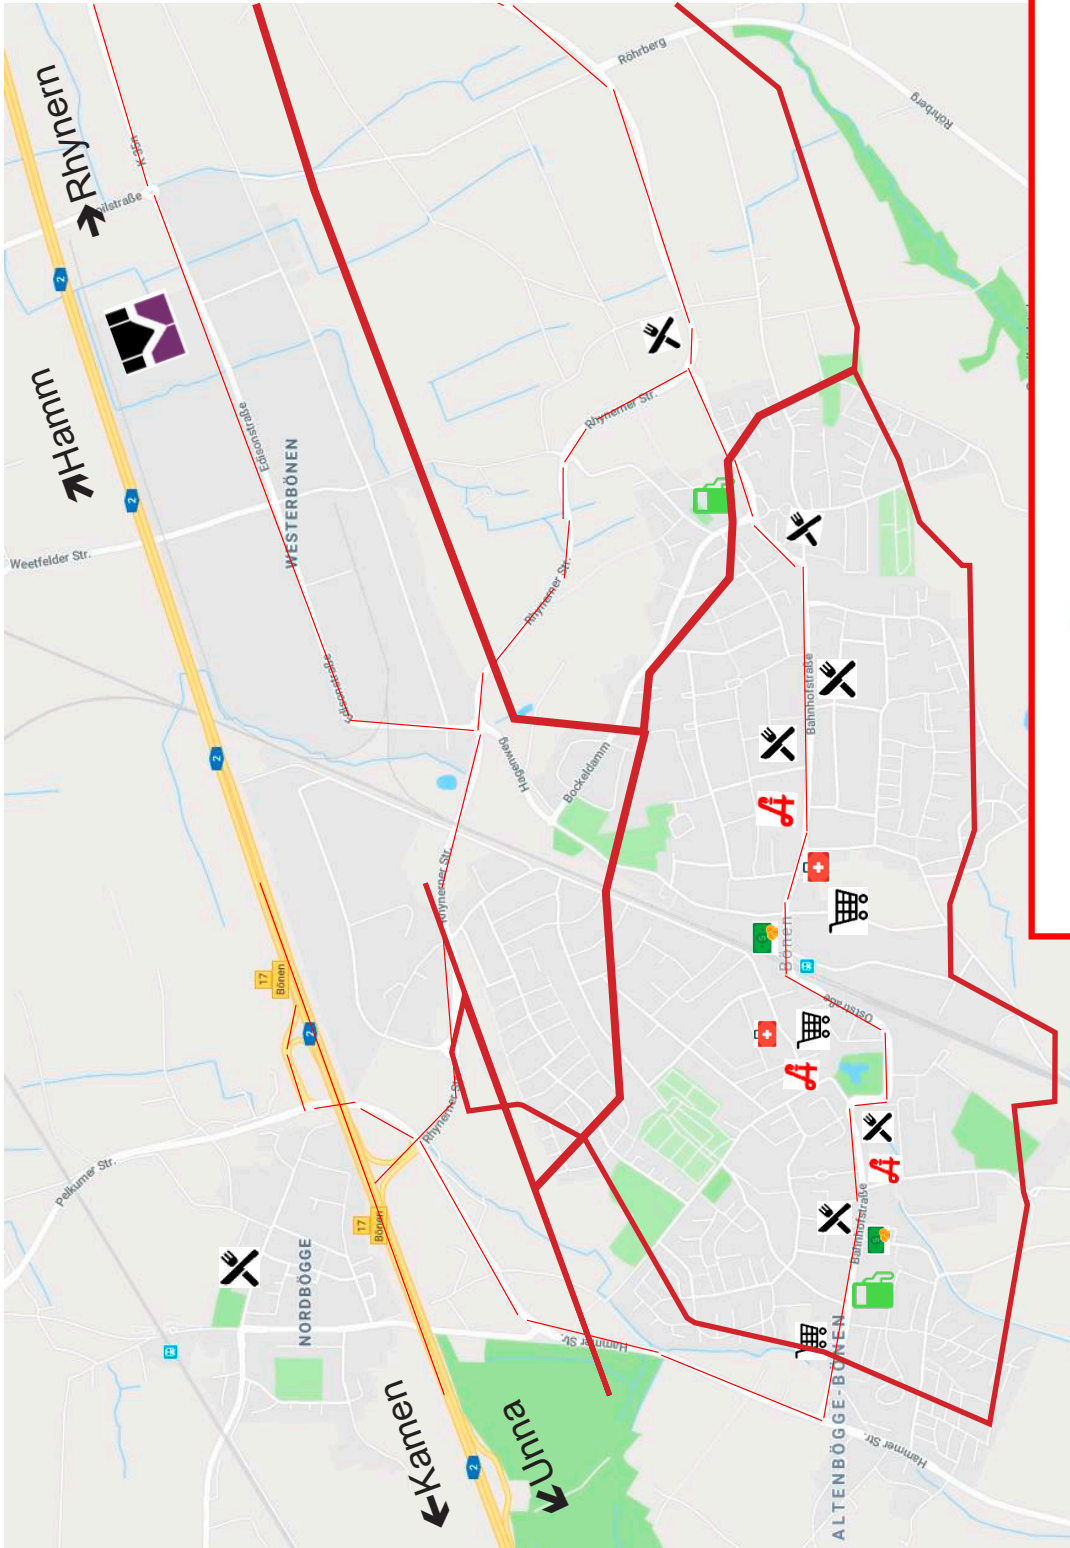

Directions BÖNEN

Welser Profile Deutschland GmbH

Edisonstraße 23
D-59199 Bönen / Germany
Tel (+49 2383) 914-0
Fax (+49 2383) 914-5555
de@welser.com

Access map BÖNEN

Welsers Profile
Deutschland GmbH
Edisonstraße 23
D-59199 Bönen / Germany
Tel (+49 2383) 914-0
Fax (+49 2383) 914-5555
de@welser.com

Resort map & Regulations

BÖNEN

	
 ENTER AT YOUR OWN RISK	 Zutritt für Unbefugte verboten
	
	
	
	
	<p>Don't smoke in the whole area</p>