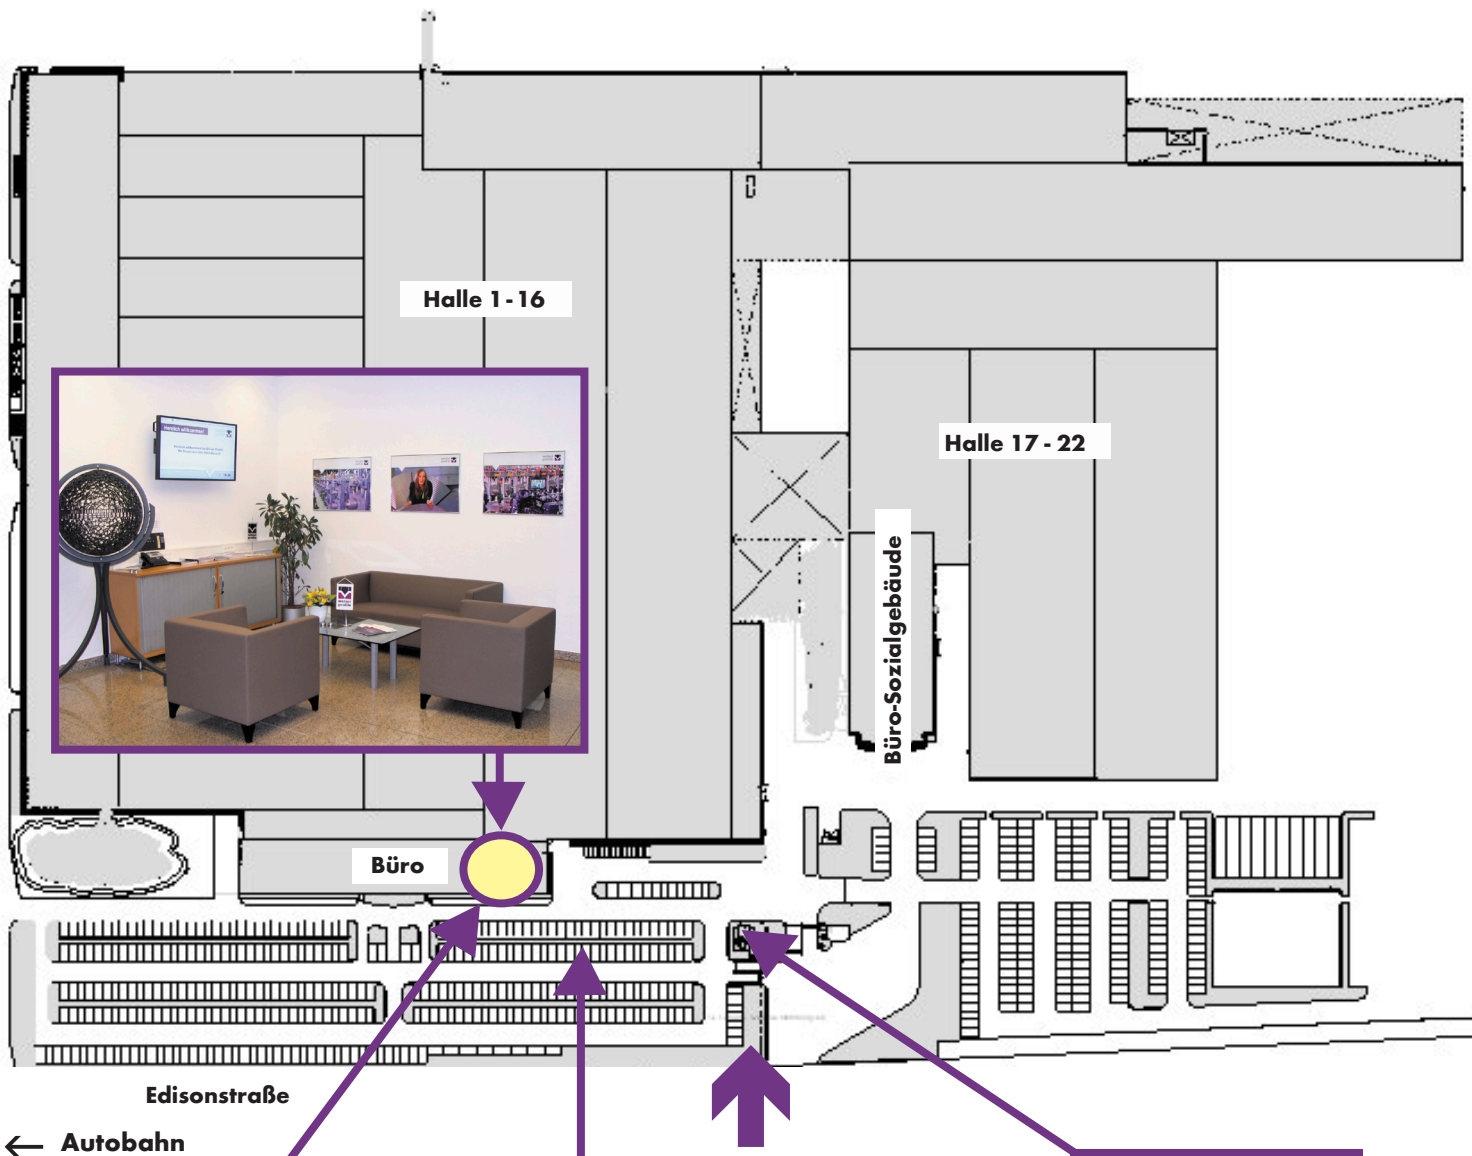

Anfahrtsplan Werk BÖNEN

Welser Profile Deutschland GmbH

Edisonstraße 23
D-59199 Bönen / Deutschland
Tel (+49 2383) 914-0
Fax (+49 2383) 914-5555
de@welser.com

Werkszufahrt / Empfang Werk BÖNEN

ZUFAHRT

1) ANMELDUNG
an der Pforte

2) Nutzen Sie gerne unsere
Besucherparkplätze.

3) Bitte nehmen Sie in
unserer Wartezone im
Eingangsbereich Platz.
Sie werden von Ihrem
Ansprechpartner abgeholt.
Falls sich Ihr Ansprech-
partner verspäten sollte,
nutzen Sie bitte das Tele-
fon in der Wartezone.