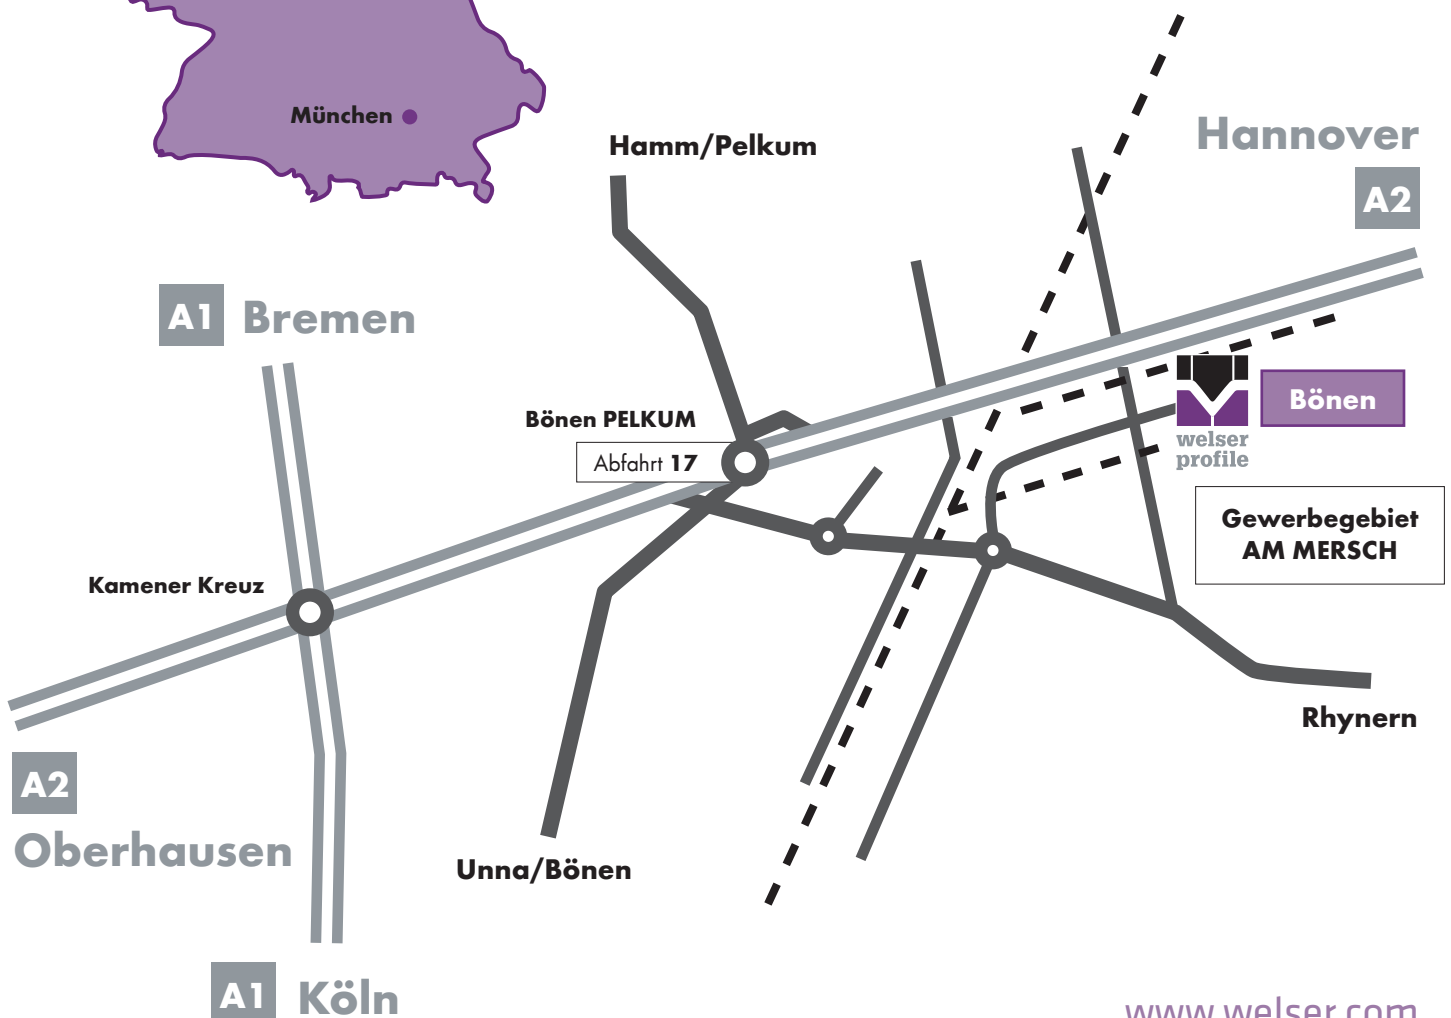

Anfahrtsplan Werk BÖNEN

Welser Profile Deutschland GmbH

Edisonstraße 23
D-59199 Bönen / Deutschland
Tel (+49 2383) 914-0
Fax (+49 2383) 914-5555
de@welser.com

Werkszufahrt / Empfang Werk BÖNEN

ZUFAHRT

1) ANMELDUNG
an der Pforte

2) Nutzen Sie gerne unsere
Besucherparkplätze.

3) Bitte nehmen Sie in
unserer Wartezone im
Eingangsbereich Platz.
Sie werden von Ihrem
Ansprechpartner abgeholt.
Falls sich Ihr Ansprech-
partner verspäten sollte,
nutzen Sie bitte das Tele-
fon in der Wartezone.